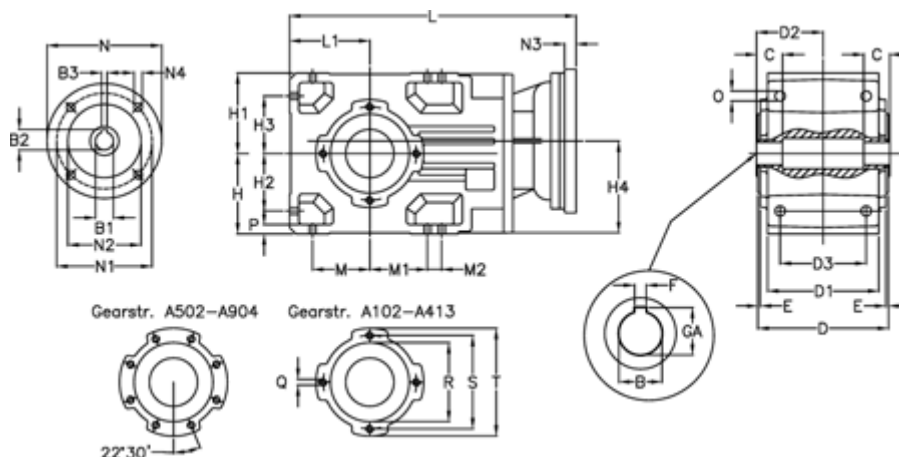

Varenummer: 29600405314245

Beskrivelse: Keglehjulsgear A412UH40-53,1-P112B5

Mål

B	= 40	D2 = 93.0	H3 = 80.0	N1 = 215	S = 165
B1	= 28	D3 = 120	H4 = 129.5	N2 = 180	T = 200
B2	= 31.3	E = 3.5	L = 404.5	N3 = -	
B3	= 8	F = 12	L1 = 112	N4 = M12x16	
Betegnelse	= A412UH40-xx-P112 B5	GA = 43.5	M = 80.0	O = 14.0	
C	= 93	H = 112	M1 = 80.0	P = 13	
D	= 182	H1 = 112	M2 = 20	Q = M12x19	
D1	= 155	H2 = 80.0	N = 250	R = 130	